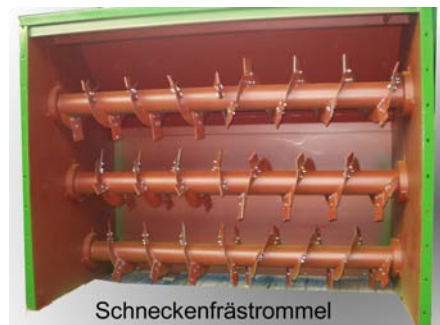

Beschickung des Annahmedosierers:

- durch Abkippen der Fahrzeuge (seitlich oder Heckentladung)
- mittels Radlader
- durch Band, Trog- oder Schneckenförderer

Mit dem **Annahmedosierer H100** steht Ihnen ein sehr leistungsfähiger, betriebssicherer Annahme- und Dosierbunker zur Verfügung.